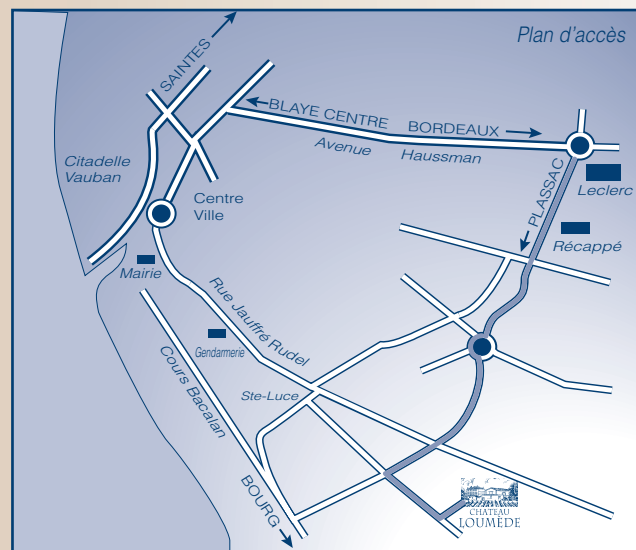

* Coup de Cœur Guide Hachette

CHATEAU LOUMÈDE

Pour nous rendre visite...

Coordonnées GPS : Latitude 45,113012 - Longitude : -0,646133

GRAND VIN DE BORDEAUX

CHATEAU LOUMÈDE

BLAYE
CÔTES DE BORDEAUX

SCE DE LOUMÈDE
RAYNAUD & FILS
PROPRIÉTAIRE-RÉCOLTANT