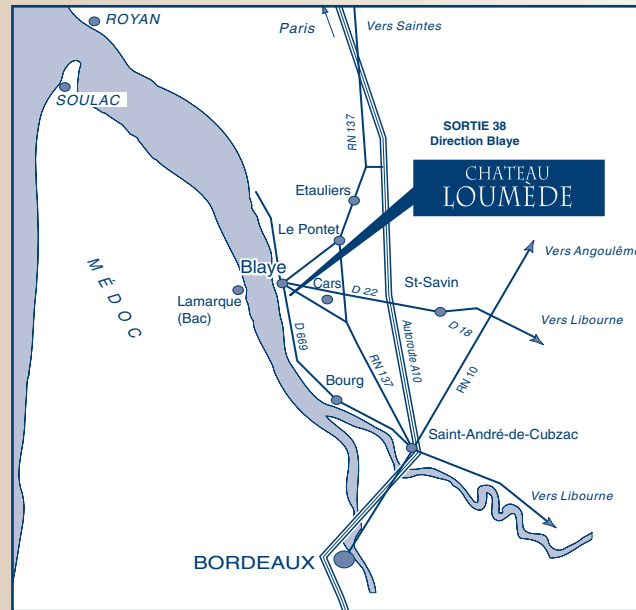

CHATEAU LOUMÈDE

Palmarès

1978	Or	Paris
1980	Or	Paris
1981	Bronze	Bordeaux
1982	Argent	Bordeaux
1983	Or	Bordeaux
1984	Or	Bourgeois
	Bronze	Paris
1985	Or	Paris
1987	Bronze	Blaye/Bourg
1988	Argent	Paris
1989	Or	Blaye/Bourg
1990*	Or	Blaye/Bourg
1991	Or	Blaye/Bourg
1992	Or	Blaye/Bourg
	Argent	Bordeaux
1993	Or	Bordeaux
1994*	Or	Paris
1995	Or	Paris
1996	Or	Paris
1997	Or	Bordeaux
	<i>Prix des Vinalies</i>	
1998	Or	Paris
1999	Or	Paris
2000	Bronze	Macon
2001	Argent	Macon
2002	Argent	Bordeaux
2003	Argent	Bordeaux
2004	Or	Macon
2006	Bronze	Bordeaux
2008	Bronze	Bordeaux
2010	Argent	Bordeaux
2011	Bronze	Macon
2012*	Argent	Bordeaux

* Coup de Cœur Guide Hachette

CHATEAU LOUMÈDE

Pour nous rendre visite...

Coordonnées GPS : Latitude 45,113012 - Longitude : -0,646133

GRAND VIN DE BORDEAUX

CHATEAU LOUMÈDE

BLAYE
CÔTES DE BORDEAUX

SCE DE LOUMÈDE
RAYNAUD & FILS
PROPRIÉTAIRE-RÉCOLTANT